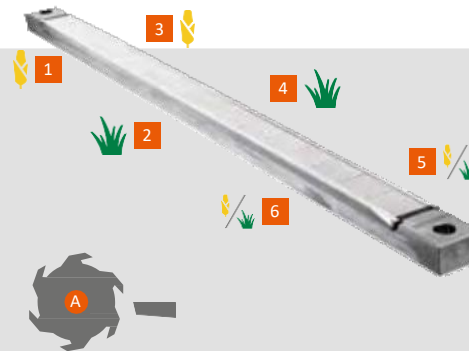

Een gehard PREMIUM LINE tegenmes gaat tot ongeveer 3x langer mee ten opzichte van een normaal PREMIUM LINE tegenmes.

Voordelen en kenmerken van PREMIUM LINE.

- Ongeveer 3 keer langere levensduur
- Absoluut bestand tegen vreemde voorwerpen
- Gelijkblijvende hakselkwaliteit
- Langere levensduur
- Minder montageijd

00 2639 570 1
PREMIUM LINE gehard metalen tegenmes

A) Aanbevolen gebruik met maïs oogst
als begin:

1. Eerste gebruik voor maïs oogst
2. Gebruik zelfde kant voor volgende gras oogst
3. Omgedraaid tegenmes voor volgende maïs oogst
4. Gebruik zelfde kant voor volgende gras oogst
5. Verder gebruik zelfde kant, afhankelijk van toestand
6. Omgedraaid tegenmes voor verder gebruik, afhankelijk van toestand

B) Aanbevolen gebruik met gras oogst
als begin: